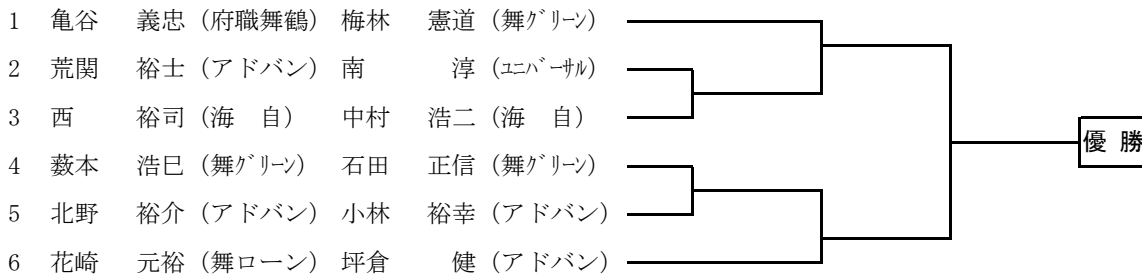

第46回 舞鶴オープン室内テニス選手権大会

一般男子ダブルス

一般女子ダブルス

壮年男子ダブルス

ロゴ(広告表示物)の服装規定詳細

ハック 製ロゴ(or WTAロゴ)+コ26cmx2(女子) / 製ロゴ+コ39cmx2(男子)