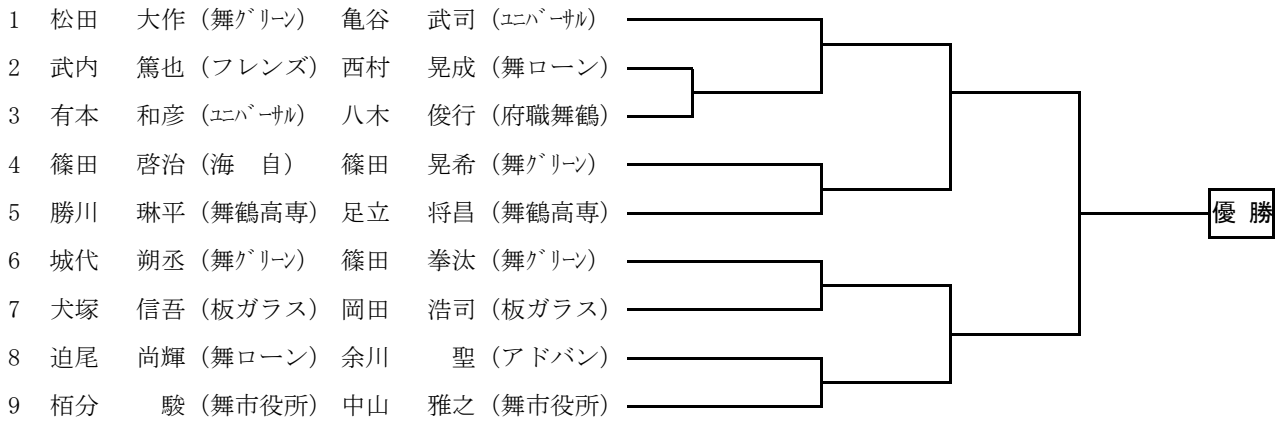

第46回 舞鶴オープン室内テニス選手権大会

一般男子ダブルス

一般女子ダブルス

壮年男子ダブルス

ロゴ(広告表示物)の服装規定詳細

ハック 製ロゴ(or WTAロゴ)+コ26cmx2(女子) / 製ロゴ+コ39cmx2(男子)