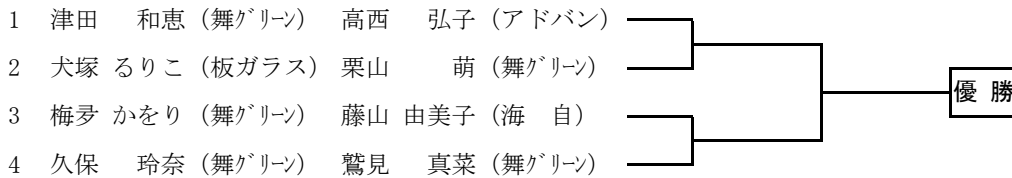

第46回 舞鶴オープン室内テニス選手権大会

一般男子ダブルス

一般女子ダブルス

壮年男子ダブルス

ロゴ(広告表示物)の服装規定詳細

ハック 製ロゴ(or WTAロゴ)+コ26cmx2(女子) / 製ロゴ+コ39cmx2(男子)