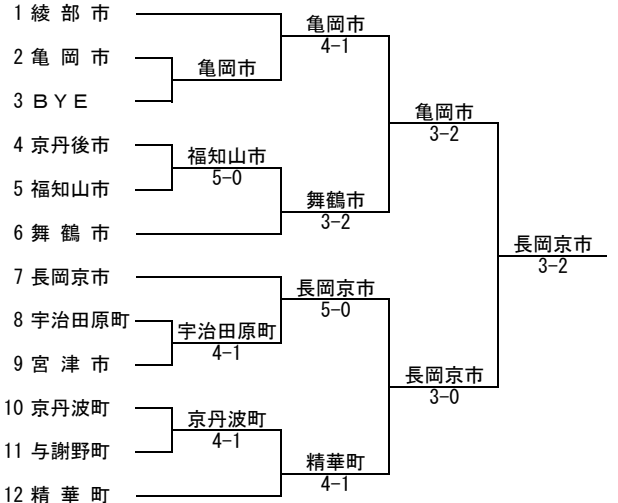

3~5位グループトーナメント