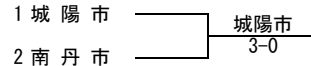

1~2位グループ7位、8位決定戦