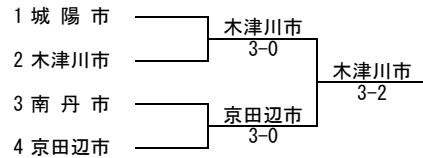

3~4位トーナメント(3回戦)	舞鶴市	2-3	亀岡市(監督:山下 浩)
1 一般男子ダブルス	大滝 直義・相分 駿	2-6	岡 洋志・西村 翼
2 一般女子ダブルス	栗山 萌・篠田 智美	3-6	山口 理花・東出 夏路
3 壮年男子ダブルス	松田 大作・亀谷 義忠	7-5	千崎 圭二・中西 正泰
4 壮年女子ダブルス	津田 和恵・高西 弘子	6-4	若松 美雪・内山 愛
5 ベテラン男子ダブルス	山口 淳夫・有本 和彦	2-6	八木 俊行・山下 浩

1~2位グループトーナメント

3~5位グループトーナメント

1~2位グループ3位、4位決定戦

1~2位グループ5位、6位決定戦

1~2位グループ7位、8位決定戦

順位	
優勝	京都市
準優勝	八幡市
3位	宇治市
4位	向日市
5位	木津川市
6位	京田辺市
7位	城陽市
8位	南丹市

苦戦を強いられた舞鶴市選手団