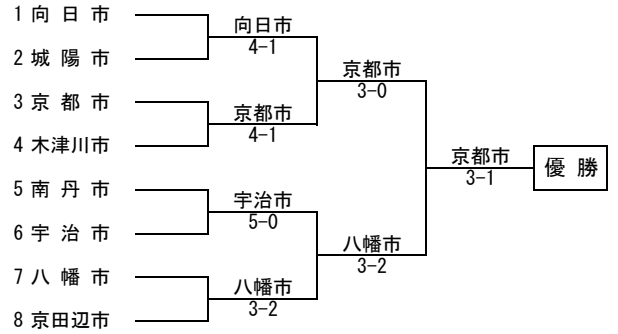

Dブロック							
京都市	八幡市	福知山市	精華町	勝敗	順位		
京都市	3○2	5○0	4○1	3-0	1		
八幡市	2●3	5○0	3○2	2-1	2		
福知山市	0●5	0●5	2●3	0-3	4		
精華町	1●4	2●3	3○2	1-2	3		

舞鶴市の対戦結果詳細							
予選リーグ戦(1)	舞鶴市(監督:寺内 寿明)	5-0	宮津市(監督:若生 直人)				
1 一般男子ダブルス	植本 颯太郎・相分 駿	6-4	若生 直人・大門 律雄				
2 一般女子ダブルス	栗山 萌・谷口 裕子	6-0	野村 真弓・俵 富士子				
3 壮年男子ダブルス	松田 大作・篠田 啓治	6-2	大藤 哲夫・柴野 貴夫				
4 壮年女子ダブルス	津田 和恵・高西 弘子	6-3	細見 明美・梅田 美枝子				
5 ベテラン男子ダブルス	有本 和彦・小森 実	6-0	三原 敏雄・新宮 涼輔				

予選リーグ戦(2)	舞鶴市	5-0	与謝野町(監督:白数 真也)
1 一般男子ダブルス	大滝 直義・植本 颯太郎	6-1	山本 茂樹・本城 友輝
2 一般女子ダブルス	栗山 萌・篠田 智美	6-3	蒲田 有香子・尾瀬 加津美
3 壮年男子ダブルス	松田 大作・亀谷 義忠	6-0	W.O.
4 壮年女子ダブルス	津田 和恵・高田 邦子	6-1	長島 弥生・寺田 千佳代
5 ベテラン男子ダブルス	山口 淳夫・有本 和彦	6-2	三輪 弥州史・井崎 典人

予選リーグ戦(3)	舞鶴市	2-3	木津川市(監督:中島 敏之)
1 一般男子ダブルス	大滝 直義・植本 颯太郎	4-6	神田 貴之・中尾 亮太
2 一般女子ダブルス	栗山 萌・谷口 裕子	2-6	田中 優希子・田中 直美
3 壮年男子ダブルス	篠田 啓治・亀谷 義忠	1-6	荒木 洋・永原 英知
4 壮年女子ダブルス	津田 和恵・高西 弘子	6-2	三枝 美和・田守 美紗
5 ベテラン男子ダブルス	山口 淳夫・有本 和彦	6-3	大越 暁・飯田 晃一

予選リーグ戦(4)	舞鶴市	2-3	京田辺市(監督:石本 純子)
1 一般男子ダブルス	大滝 直義・相分 駿	5-7	福永 雄大・祝出 優介
2 一般女子ダブルス	栗山 萌・篠田 智美	0-6	中谷 美紀・山下 奈緒美
3 壮年男子ダブルス	松田 大作・篠田 啓治	6-3	北山 隆・森島 進
4 壮年女子ダブルス	津田 和恵・高西 弘子	4-6	亀井 京子・足助 緑
5 ベテラン男子ダブルス	山口 淳夫・有本 和彦	7-5	新川 徹・宮内 正治

3~4位トーナメント(2回戦)	舞鶴市	3-2	福知山市(監督:武田 正利)
1 一般男子ダブルス	大滝 直義・植本 颯太郎	6-1	小松 喜之・谷山 和秀
2 一般女子ダブルス	栗山 萌・谷口 裕子	2-6	竹内 良子・麻野 涼子
3 壮年男子ダブルス	松田 大作・篠田 啓治	4-6	佐藤 競・小林 伸輔
4 壮年女子ダブルス	津田 和恵・高西 弘子	6-2	森戸 恭子・吉井 恭子
5 ベテラン男子ダブルス	山口 淳夫・有本 和彦	6-2	吉良 祥一・武田 正利

3~4位トーナメント(3回戦)	舞鶴市	2-3	亀岡市(監督:山下 浩)
1 一般男子ダブルス	大滝 直義・相分 駿	2-6	岡 洋志・西村 翼
2 一般女子ダブルス	栗山 萌・篠田 智美	3-6	山口 理花・東出 夏路
3 壮年男子ダブルス	松田 大作・亀谷 義忠	7-5	千崎 圭二・中西 正泰
4 壮年女子ダブルス	津田 和恵・高西 弘子	6-4	若松 美雪・内山 愛
5 ベテラン男子ダブルス	山口 淳夫・有本 和彦	2-6	八木 俊行・山下 浩

1~2位グループトーナメント