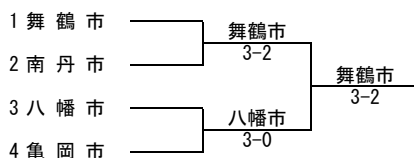

1~2位グループトーナメント

3~5位グループトーナメント

1~2位グループ3位、4位決定戦

1~2位グループ5位、6位決定戦

1~2位グループ7位、8位決定戦

順位	順位
優勝	京都市
準優勝	宇治市
3位	城陽市
4位	長岡京市
5位	舞鶴市
6位	八幡市
7位	亀岡市
8位	向日市

※南丹市は失格

5位入賞の舞鶴市選手団