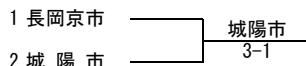

1~2位グループ3位、4位決定戦