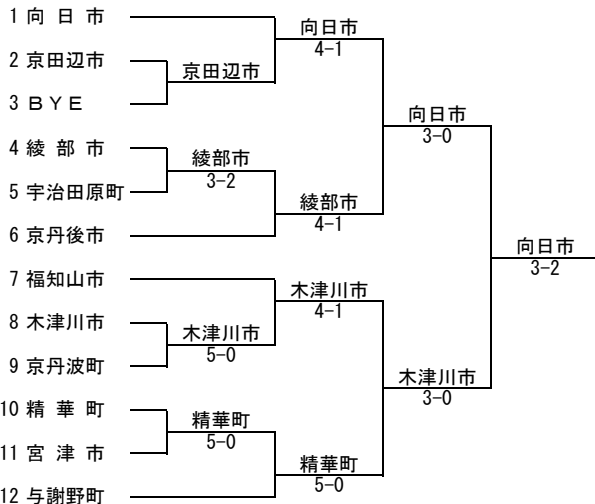

3~5位グループトーナメント