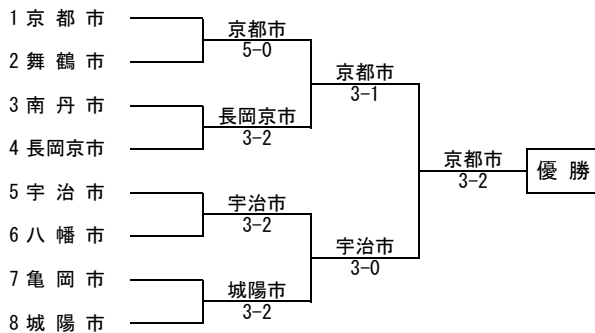

予選リーグ戦(2)	舞鶴市	2-3	八幡市(監督：西嶋 政勝)
1 一般男子ダブルス	大滝 直義・栢分 駿	7-5	右近 貴志・奥村 浩樹
2 一般女子ダブルス	小松 佳南・山中 麻央	6-0	牟田 靖子・東 恵
3 壮年男子ダブルス	有吉 央顕・亀谷 義忠	3-6	松田 典明・三輪 勝彦
4 壮年女子ダブルス	津田 和恵・上山 淳子	1-6	松田 美樹・佐野 千夏
5 ベテラ男子ダブルス	山口 淳夫・有本 和彦	0-6	大家 正己・有馬 克式

予選リーグ戦(3)	舞鶴市	5-0	福知山市(監督：平野 直樹)
1 一般男子ダブルス	大滝 直義・栢分 駿	6-0	南 淳・岡井 伸彰
2 一般女子ダブルス	小松 佳南・山中 麻央	6-0	竹内 良子・大槻 由美子
3 壮年男子ダブルス	有吉 央顕・亀谷 義忠	6-4	佐藤 競・倉富 純一
4 壮年女子ダブルス	津田 和恵・高田 邦子	7-5	大嶋 弥生・南 律子
5 ベテラ男子ダブルス	山口 淳夫・西 裕司	7-5	柳井 康夫・上林 茂信

予選リーグ戦(4)	舞鶴市	5-0	綾部市(監督：諏訪 好晴)
1 一般男子ダブルス	大滝 直義・松田 大作	6-0	江上 英利・川島 稔久
2 一般女子ダブルス	高西 弘子・山中 麻央	6-1	田中 干尋・岡安 陽子
3 壮年男子ダブルス	有吉 央顕・亀谷 義忠	6-4	塩尻 秀和・梅林 憲道
4 壮年女子ダブルス	津田 和恵・高田 邦子	6-0	前崎 正代・西田 律子
5 ベテラ男子ダブルス	有本 和彦・西 裕司	6-2	山本 徹・石角 忠俊

1~2位トーナメント(1回戦)	舞鶴市	0-5	京都市(監督：今出 広一)
1 一般男子ダブルス	大滝 直義・栢分 駿	4-6	今村 均・倉田 大輔
2 一般女子ダブルス	小松 佳南・山中 麻央	2-6	笹原 夕子・川島 愛希
3 壮年男子ダブルス	有吉 央顕・亀谷 義忠	3-6	今出 広一・井上 圭司
4 壮年女子ダブルス	津田 和恵・上山 淳子	3-6	井上 紫乃・片桐 真早美
5 ベテラ男子ダブルス	山口 淳夫・有本 和彦	1-6	河上 光次・村田 良宏

5位~8位決定戦	舞鶴市	3-2	南丹市(監督：竹内 寿巳)
1 一般男子ダブルス	大滝 直義・栢分 駿	4-6	小出 周平・山本 章了
2 一般女子ダブルス	小松 佳南・山中 麻央	4-6	和田 桃子・坂田 晴佳
3 壮年男子ダブルス	有吉 央顕・亀谷 義忠	6-3	西村 昌晃・西田 誠
4 壮年女子ダブルス	津田 和恵・上山 淳子	6-4	森 あゆみ・手島 康子
5 ベテラ男子ダブルス	山口 淳夫・有本 和彦	6-2	吉田 哲・竹内 寿巳

5位、6位決定戦	舞鶴市	3-2	八幡市(監督：西嶋 政勝)
1 一般男子ダブルス	大滝 直義・栢分 駿	6-2	右近 貴志・奥村 浩樹
2 一般女子ダブルス	小松 佳南・山中 麻央	6-0	東 恵・森 裕愛
3 壮年男子ダブルス	有吉 央顕・亀谷 義忠	5-7	松田 典明・三輪 勝彦
4 壮年女子ダブルス	津田 和恵・高田 邦子	3-6	松田 美樹・佐野 千夏
5 ベテラ男子ダブルス	山口 淳夫・有本 和彦	6-3	大家 正己・梶原 正淑

1~2位グループトーナメント