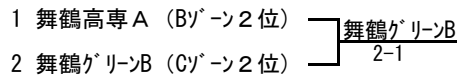

男子Bクラス決勝トーナメント

準決勝

①	日本板ガラス	1-2	アドバン
1	藤田・松山	0-6	上河・北野
2	犬塚・岡田	6-0	小林 ^勝 ・坪倉
3	藤野・白磯	3-6	山口・小林 ^裕

決勝

①	舞鶴市役所	2-1	アドバン
1	小森・有吉	6-1	北野・小林 ^裕
2	西野・稻分	6-3	小林 ^勝 ・坪倉
3	北沢・小西	1-6	山口・上河

2位

① 舞鶴高専A 1-2 舞鶴グリーンB

1	清水・福本	6-4	平野・石原
2	谷崎・末田	1-6	藪本・石田
3	四方・下田	0-6	傍島・野間