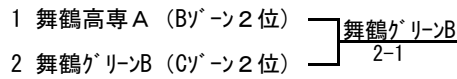

2位

① 舞鶴高専A 1-2 舞鶴グリーンB

1	清水・福本	6-4	平野・石原
2	谷崎・末田	1-6	藪本・石田
3	四方・下田	0-6	傍島・野間