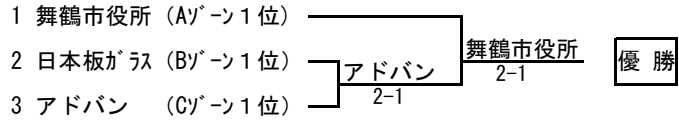

平成27年度 第53回 藤川杯クラブ対抗戦 (男子Bクラス対戦結果)

男子Bクラス (Aゾーン)	舞鶴市役所	舞鶴ローンA	府職舞鶴	舞鶴高専B	勝 敗	得失セツト 差数勝数	順位
舞鶴市役所		○ 3-0	○ 3-0	○ 3-0	3-0		1
舞鶴ローンA	× 0-3		○ 2-1	○ 3-0	2-1		2
府職舞鶴	× 0-3	× 1-2		○ 3-0	1-2		3
舞鶴高専B	× 0-3	× 0-3	× 0-3		0-3		4

① 舞鶴市役所 3-0 舞鶴高専B

1	西野・稻分	6-2	伊藤・高橋
2	小森・北沢	6-4	細見・谷
3	小西・中山	6-1	中尾・三宅

④ 舞鶴ローンA 3-0 舞鶴高専B

1	江宮・尾松	6-4	伊藤・高橋
2	貞由・西村	6-1	細見・谷
3	秋友・田原	6-1	中尾・三宅

② 舞鶴ローンA 2-1 府職舞鶴

1	江宮・尾松	6-4	安原・井上
2	貞由・西村	6-1	松下・足立
3	秋友・田原	2-6	新田・吉水

⑤ 舞鶴市役所 3-0 舞鶴ローンA

1	西野・稻分	6-3	江宮・尾松
2	有吉・北沢	6-4	貞由・西村
3	小森・中山	6-2	秋友・田原

③ 舞鶴市役所 3-0 府職舞鶴

1	小森・稻分	6-1	安原・足立
2	有吉・北沢	6-0	松下・新田
3	小西・中山	6-2	井上・吉水

⑥ 府職舞鶴 3-0 舞鶴高専B

1	新田・足立	6-3	細見・谷
2	吉水・松下	6-2	中尾・三宅
3	安原・井上	6-1	伊藤・高橋

男子Bクラス (Bゾーン)	日本板ガラス	海上自衛隊B	舞鶴高専A	勝 敗	得失セツト 差数勝数	順位
日本板ガラス		○ 2-1	○ 2-1	2-0		1
海上自衛隊B	× 1-2		× 1-2	0-2		3
舞鶴高専A	× 1-2	○ 2-1		1-1		2

① 日本板ガラス 2-1 舞鶴高専A

1	犬塚・藤田	3-6	清水・福本
2	白磯・岡田	6-5	谷崎・末田
3	和田・藤野	6-3	四方・下田

③ 日本板ガラス 2-1 海上自衛隊B

1	藤野・岡田	6-4	芝・菅
2	白磯・犬塚	6-5	上枝・中村
3	和田・藤田	4-6	木戸・河津

② 海上自衛隊B 1-2 舞鶴高専A

1	瀧・三谷	4-6	清水・福本
2	木戸・河津	5-6	谷崎・末田
3	芝・菅	6-2	四方・下田

男子Bクラス (Cゾーン)	舞鶴グリーンB	舞鶴ローンB	アドバン	勝 敗	得失セツト 差数勝数	順位
舞鶴グリーンB		○ 3-0	× 1-2	1-1		2
舞鶴ローンB	× 0-3		× 0-3	0-2		3
アドバン	○ 2-1	○ 3-0		2-0		1

① 舞鶴グリーンB 1-2 アドバン

1	藪本・石田	4-6	山口・小林^裕
2	平野・小野	1-6	上河・北野
3	傍島・石原	6-3	小林^勝・坪倉

③ 舞鶴グリーンB 3-0 舞鶴ローンB

1	平野・小野	6-1	矢持・竹内
2	野間・石原	6-1	米村・花崎
3	藪本・石田	6-2	新森・土井

② 舞鶴ローンB 0-3 アドバン

1	矢持・米村	2-6	上河・北野
2	竹内・花崎	1-6	山口・小林^裕
3	土井・新森	4-6	小林^勝・坪倉

男子Bクラス決勝トーナメント

準決勝

①	日本板ガラス	1-2	アドバン
1	藤田・松山	0-6	上河・北野
2	犬塚・岡田	6-0	小林^勝・坪倉
3	藤野・白磯	3-6	山口・小林^裕

決勝

①	舞鶴市役所	2-1	アドバン
1	小森・有吉	6-1	北野・小林^裕
2	西野・稻分	6-3	小林^勝・坪倉
3	北沢・小西	1-6	山口・上河