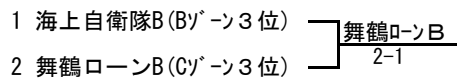

1	平野・小野	6-1	矢持・竹内
2	野間・石原	6-1	米村・花崎
3	藪本・石田	6-2	新森・土井

② 舞鶴ローンB 0-3 アドバン

1	矢持・米村	2-6	上河・北野
2	竹内・花崎	1-6	山口・小林 ^裕
3	土井・新森	4-6	小林 ^勝 ・坪倉

男子Bクラス決勝トーナメント

準決勝

① 日本板ガラス	1-2	アドバン	
1	藤田・松山	0-6	上河・北野
2	犬塚・岡田	6-0	小林 ^勝 ・坪倉
3	藤野・白磯	3-6	山口・小林 ^裕

決勝

① 舞鶴市役所	2-1	アドバン	
1	小森・有吉	6-1	北野・小林 ^裕
2	西野・相分	6-3	小林 ^勝 ・坪倉
3	北沢・小西	1-6	山口・上河

2位

① 舞鶴高専A 1-2 舞鶴グリーンB

1	清水・福本	6-4	平野・石原
2	谷崎・末田	1-6	藪本・石田
3	四方・下田	0-6	傍島・野間

3位

① 海上自衛隊B 1-2 舞鶴ローンB

1	木戸・河津	4-6	矢持・米村
2	上枝・中村	6-2	竹内・花崎
3	瀧・三谷	4-6	新森・土井