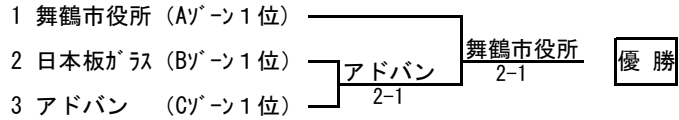

平成27年度 第53回 藤川杯クラブ対抗戦 (男子Bクラス対戦結果)

男子Bクラス (Aゾーン)	舞鶴市役所	舞鶴ローンA	府職舞鶴	舞鶴高専B	勝 敗	得失セツト 差数勝数	順位
舞鶴市役所	○	○	○	○	3-0		1
舞鶴ローンA	×	○	○	○	2-1		2
府職舞鶴	×	×	○	○	1-2		3
舞鶴高専B	×	×	×	○	0-3		4

① 舞鶴市役所 3-0 舞鶴高専B

1	西野・相分	6-2	伊藤・高橋
2	小森・北沢	6-4	細見・谷
3	小西・中山	6-1	中尾・三宅

④ 舞鶴ローンA 3-0 舞鶴高専B

1	江宮・尾松	6-4	伊藤・高橋
2	貞由・西村	6-1	細見・谷
3	秋友・田原	6-1	中尾・三宅

② 舞鶴ローンA 2-1 府職舞鶴

1	江宮・尾松	6-4	安原・井上
2	貞由・西村	6-1	松下・足立
3	秋友・田原	2-6	新田・吉水

⑤ 舞鶴市役所 3-0 舞鶴ローンA

1	西野・相分	6-3	江宮・尾松
2	有吉・北沢	6-4	貞由・西村
3	小森・中山	6-2	秋友・田原

③ 舞鶴市役所 3-0 府職舞鶴

1	小森・相分	6-1	安原・足立
2	有吉・北沢	6-0	松下・新田
3	小西・中山	6-2	井上・吉水

⑥ 府職舞鶴 3-0 舞鶴高専B

1	新田・足立	6-3	細見・谷
2	吉水・松下	6-2	中尾・三宅
3	安原・井上	6-1	伊藤・高橋

男子Bクラス (Bゾーン)	日本板ガラス	海上自衛隊B	舞鶴高専A	勝 敗	得失セツト 差数勝数	順位
日本板ガラス	○	○	○	2-0		1
海上自衛隊B	×	○	×	0-2		3
舞鶴高専A	×	○	○	1-1		2

① 日本板ガラス 2-1 舞鶴高専A

1	犬塚・藤田	3-6	清水・福本
2	白磯・岡田	6-5	谷崎・末田
3	和田・藤野	6-3	四方・下田

③ 日本板ガラス 2-1 海上自衛隊B

1	藤野・岡田	6-4	芝・菅
2	白磯・犬塚	6-5	上枝・中村
3	和田・藤田	4-6	木戸・河津

② 海上自衛隊B 1-2 舞鶴高専A

1	瀧・三谷	4-6	清水・福本
2	木戸・河津	5-6	谷崎・末田
3	芝・菅	6-2	四方・下田

男子Bクラス (Cゾーン)	舞鶴グリーンB	舞鶴ローンB	アドバン	勝 敗	得失セツト 差数勝数	順位
舞鶴グリーンB	○	○	×	1-1		2
舞鶴ローンB	×	○	×	0-2		3
アドバン	○	○	○	2-0		1

① 舞鶴グリーンB 1-2 アドバン

1	藪本・石田	4-6	山口・小林^裕
2	平野・小野	1-6	上河・北野
3	傍島・石原	6-3	小林^勝・坪倉

③ 舞鶴グリーンB 3-0 舞鶴ローンB

1	平野・小野	6-1	矢持・竹内
2	野間・石原	6-1	米村・花崎
3	藪本・石田	6-2	新森・土井

② 舞鶴ローンB 0-3 アドバン

1	矢持・米村	2-6	上河・北野
2	竹内・花崎	1-6	山口・小林^裕
3	土井・新森	4-6	小林^勝・坪倉

男子Bクラス決勝トーナメント

準決勝

① 日本板ガラス	1-2	アドバン	
1	藤田・松山	0-6	上河・北野
2	犬塚・岡田	6-0	小林^勝・坪倉
3	藤野・白磯	3-6	山口・小林^裕

決勝

① 舞鶴市役所	2-1	アドバン	
1	小森・有吉	6-1	北野・小林^裕
2	西野・相分	6-3	小林^勝・坪倉
3	北沢・小西	1-6	山口・上河