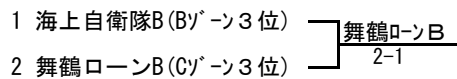

男子Bクラス決勝トーナメント

準決勝

①	日本板ガラス	1-2	アドバン
1	藤田・松山	0-6	上河・北野
2	犬塚・岡田	6-0	小林 ^勝 ・坪倉
3	藤野・白磯	3-6	山口・小林 ^裕

決勝

①	舞鶴市役所	2-1	アドバン
1	小森・有吉	6-1	北野・小林 ^裕
2	西野・稻分	6-3	小林 ^勝 ・坪倉
3	北沢・小西	1-6	山口・上河

2位

① 舞鶴高専A 1-2 舞鶴グリーンB

1	清水・福本	6-4	平野・石原
2	谷崎・末田	1-6	藪本・石田
3	四方・下田	0-6	傍島・野間