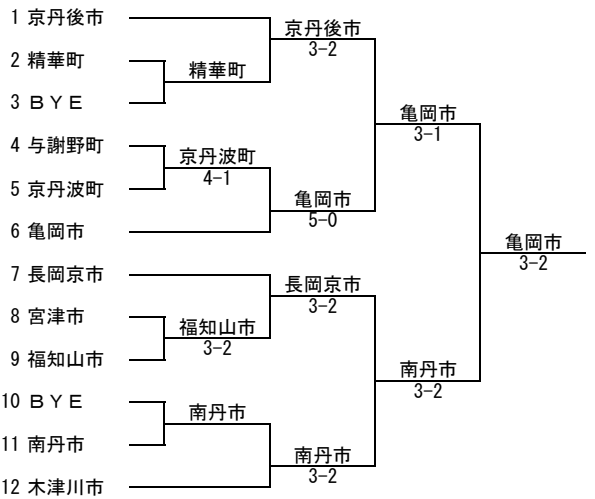

3~5位グループトーナメント

1~2位グループ3位、4位決定戦

1~2位グループ5位、6位決定戦

1~2位グループ7位、8位決定戦

順位	優勝	準優勝	3位	4位	5位	6位	7位	8位
1	京都市							
2		宇治市						
3			城陽市					
4				京田辺市				
5					舞鶴市			
6						向日市		
7							八幡市	
8								綾部市