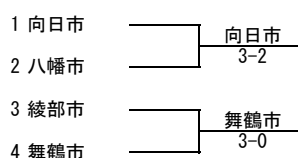

1~2位グループトーナメント

作成：有本理事長

3~5位グループトーナメント

1~2位グループ3位、4位決定戦

1~2位グループ5位、6位決定戦

1~2位グループ7位、8位決定戦

順位	優勝	準優勝	3位	4位	5位	6位	7位	8位
1	京都市							
2		宇治市						
3			城陽市					
4				京田辺市				
5					舞鶴市			
6						向日市		
7							八幡市	
8								綾部市