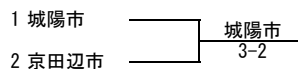

1~2位グループトーナメント

作成：有本理事長

3~5位グループトーナメント

1~2位グループ3位、4位決定戦

1~2位グループ5位、6位決定戦

1~2位グループ7位、8位決定戦

順位	優勝	準優勝	3位	4位	5位	6位	7位	8位
1	京都市							
2		宇治市						
3			城陽市					
4				京田辺市				
5					舞鶴市			
6						向日市		
7							八幡市	
8								綾部市