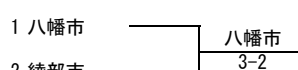

1~2位グループトーナメント

作成：有本理事長

3~5位グループトーナメント

1~2位グループ3位、4位決定戦

1~2位グループ5位、6位決定戦

1~2位グループ7位、8位決定戦

順位	優勝	準優勝	3位	4位	5位	6位	7位	8位
1	京都市							
2		宇治市						
3			城陽市					
4				京田辺市				
5					舞鶴市			
6						向日市		
7							八幡市	
8								綾部市