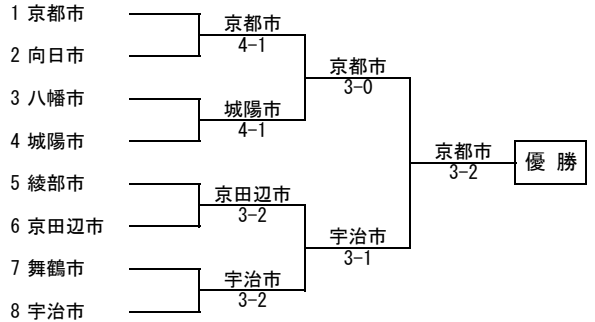

Dブロック	舞鶴市	京丹波	八幡市	木津川	勝敗	順位
舞鶴市		5〇〇	2●3	3〇2	2-1	2
京丹波町	0●5		0●5	0●5	0-3	4
八幡市	3〇2	5〇〇		3〇2	3-0	1
木津川市	2●3	5〇〇	2●3		1-2	3

舞鶴市の対戦結果詳細

予選リーグ戦(1)	舞鶴市(監督:寺内 寿明)	5-0	京丹波町(監督:野間 大輔)
1 一般男子ダブルス	大滝 直義・中山 雅之	6-2	野間 大輔・阿部 乃寿
2 一般女子ダブルス	下坂 希美・谷口 裕子	6-0	上西 佳代・松浦 小百合
3 壮年男子ダブルス	有吉 央顕・北野 裕介	6-1	瀬戸 豪・川崎 宣幸
4 壮年女子ダブルス	津田 和恵・大槻 紀代美	6-0	永田 文子・小南 町子
5 ベテ男子ダブルス	山口 淳夫・有本 和彦	6-0	中村 剛・吉田 和夫

予選リーグ戦(2)	舞鶴市	2-3	八幡市(監督:大家 正巳)
1 一般男子ダブルス	大滝 直義・相分 駿	3-6	右近 貴志・佐藤 慎吾
2 一般女子ダブルス	高西 弘子・下坂 希美	1-6	牟田 靖子・佐野 千夏
3 壮年男子ダブルス	有吉 央顕・小森 実	1-6	松田 典明・三輪 勝彦
4 壮年女子ダブルス	津田 和恵・山口 千秋	6-4	松田 美樹・有馬 正代
5 ベテ男子ダブルス	山口 淳夫・余川 誠	6-1	青木 茂夫・井田 実

予選リーグ戦(3)	舞鶴市	3-2	木津川市(監督:田畑 順久)
1 一般男子ダブルス	大滝 直義・相分 駿	1-6	藤井 雅之・渡邊 雅之
2 一般女子ダブルス	高西 弘子・下坂 希美	7-5	田中 直美・貝原 碧
3 壮年男子ダブルス	有吉 央顕・小森 実	6-1	荒木 洋・大越 暁
4 壮年女子ダブルス	津田 和恵・山口 千秋	1-6	田守 美砂・三枝 美和
5 ベテ男子ダブルス	山口 淳夫・余川 誠	7-5	飯田 善昭・飯田 晃一

1~2位トーナメント(初戦)	舞鶴市	2-3	宇治市(監督:坂根 慎治)
1 一般男子ダブルス	大滝 直義・相分 駿	2-6	二塚 祐介・高木 智
2 一般女子ダブルス	高西 弘子・下坂 希美	6-4	大家 香・高木 和美
3 壮年男子ダブルス	有吉 央顕・小森 実	5-7	坂根 慎治・後藤 元伸
4 壮年女子ダブルス	津田 和恵・大槻 紀代美	1-6	八木 郊美・岡田 津絵
5 ベテ男子ダブルス	山口 淳夫・余川 誠	6-3	中島 治・新谷 孝

5位~8位決定戦	舞鶴市	3-0	綾部市(監督:諏訪 好晴)
1 一般男子ダブルス	大滝 直義・相分 駿	6-0	井上 幸紀・山本 英和
2 一般女子ダブルス	高西 弘子・下坂 希美	6-1	高倉 彩子・土田 智子
3 壮年男子ダブルス	有吉 央顕・小森 実	6-1	梅林 憲道・塩尻 秀和
4 壮年女子ダブルス	津田 和恵・山口 千秋	-	高嶋 加代子・西田 律子
5 ベテ男子ダブルス	山口 淳夫・余川 誠	-	西村 善和・山本 徹

5位・6位決定戦	舞鶴市	3-1	向日市(監督:明星 皓介)
1 一般男子ダブルス	大滝 直義・相分 駿	6-3	山岸 敬弘・村上 巧
2 一般女子ダブルス	高西 弘子・下坂 希美	6-4	小山 ひとみ・林田 真弓
3 壮年男子ダブルス	有吉 央顕・小森 実	7-6(5)	橋本 縉司・天竺 修司
4 壮年女子ダブルス	津田 和恵・山口 千秋	2-6	池井 幸代・堀江 弘美
5 ベテ男子ダブルス	山口 淳夫・有本 和彦	1-2	松本 千秋・山口 輝

1~2位グループトーナメント

作成：有本理事長