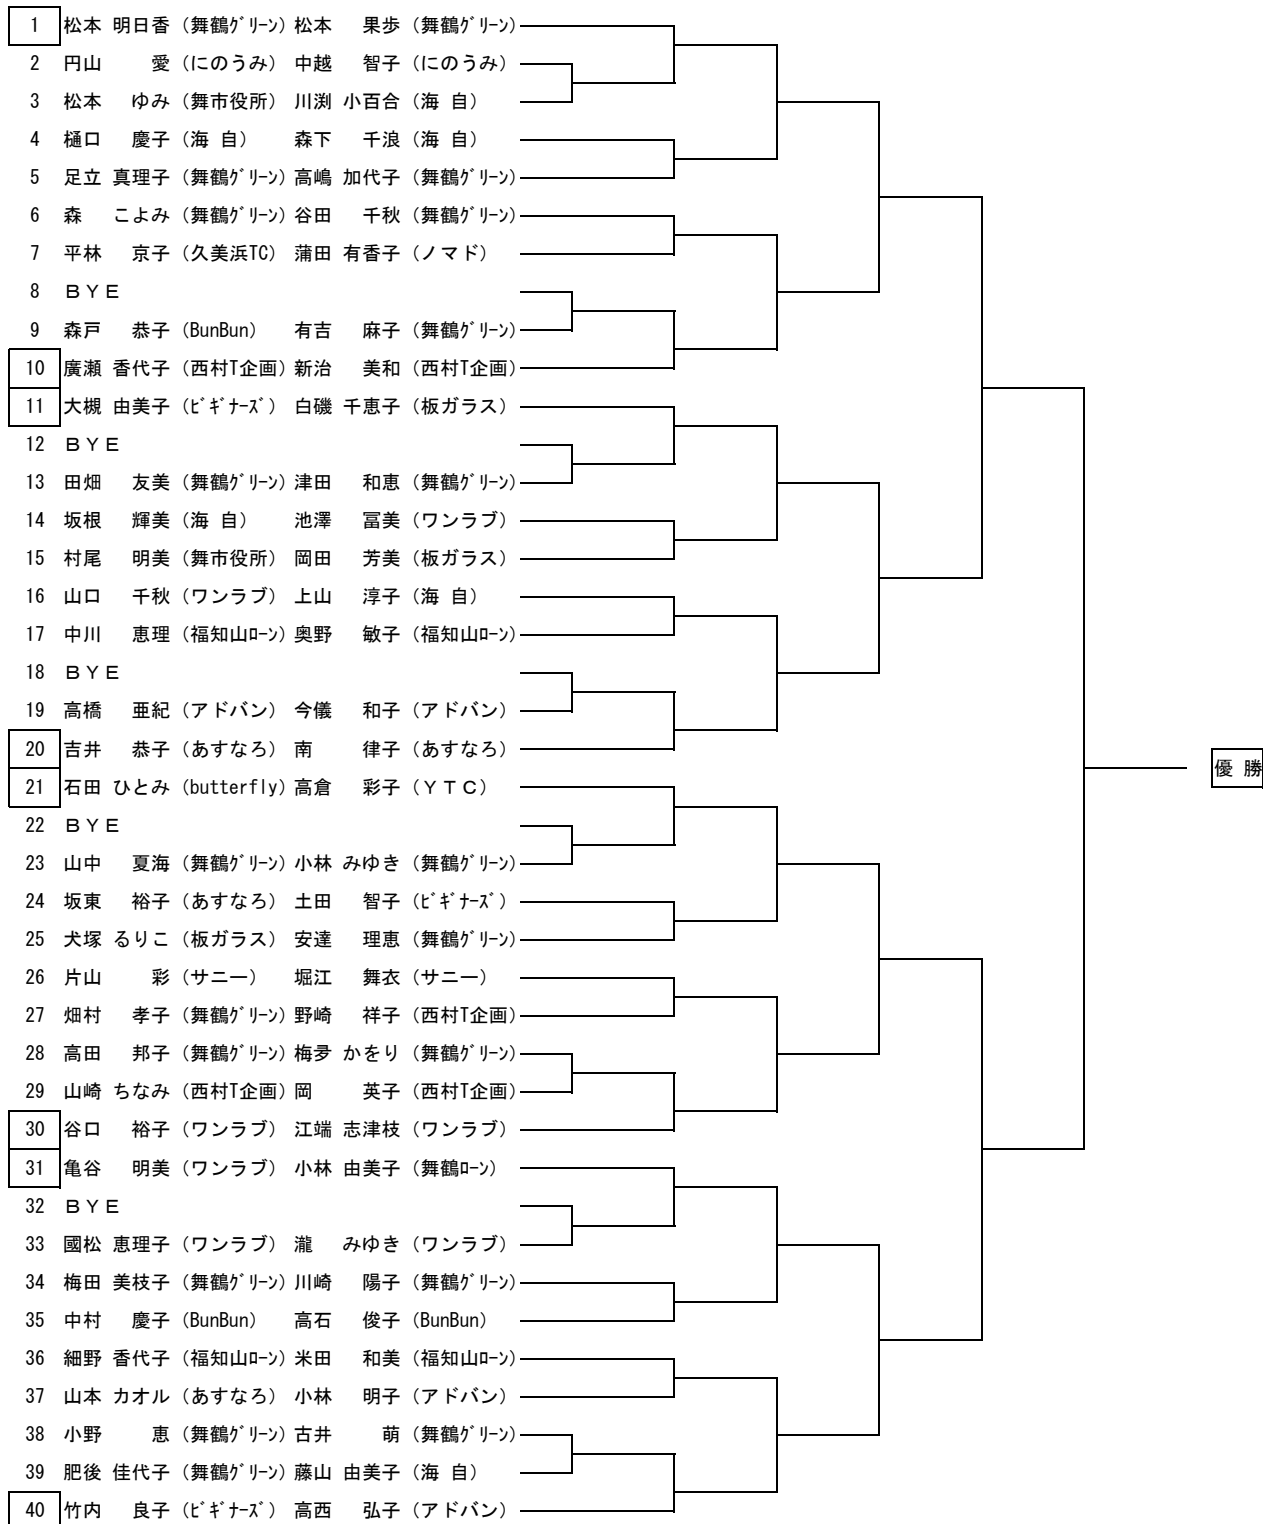

一般女子ダブルス

壮年女子ダブルス